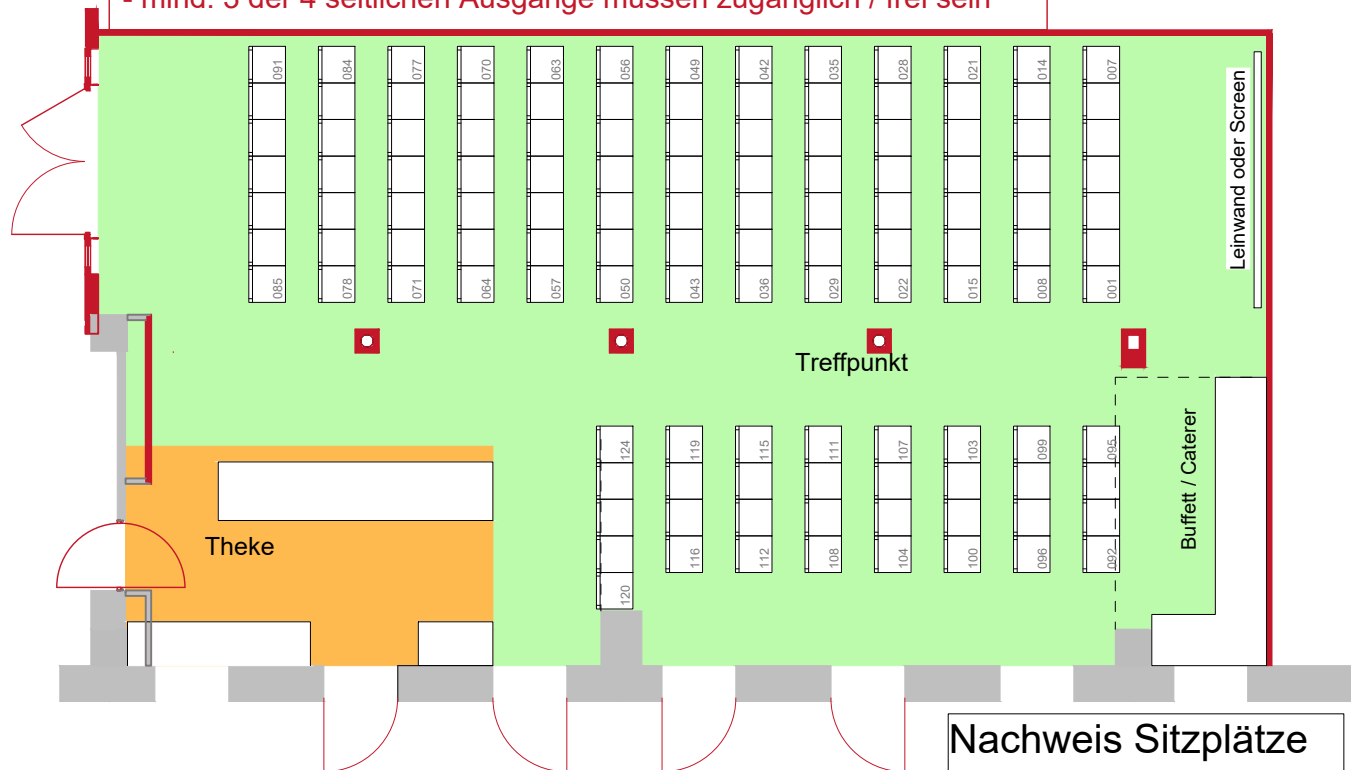

Kriterien die zu beachten sind:

(Grundlage ist Versammlungsstättenrichtlinie - VSR 1970)

- Abstand zwischen Stuhlreihen mind. 45cm
- bei Reihenbestuhlung max. 16 Stühle in einer Reihe
- bei Reihenbestuhlung sind Stühle fest miteinander zu verbinden
- bei Tischbestuhlung max. 5,00 m vom Platz zum Gang / Fluchtweg
- Breite des Fluchtweges mind. 1,00 m
- mind. 3 der 4 seitlichen Ausgänge müssen zugänglich / frei sein

Nachweis Sitzplätze
bei Reihenbestuhlung
= 123 Stühle